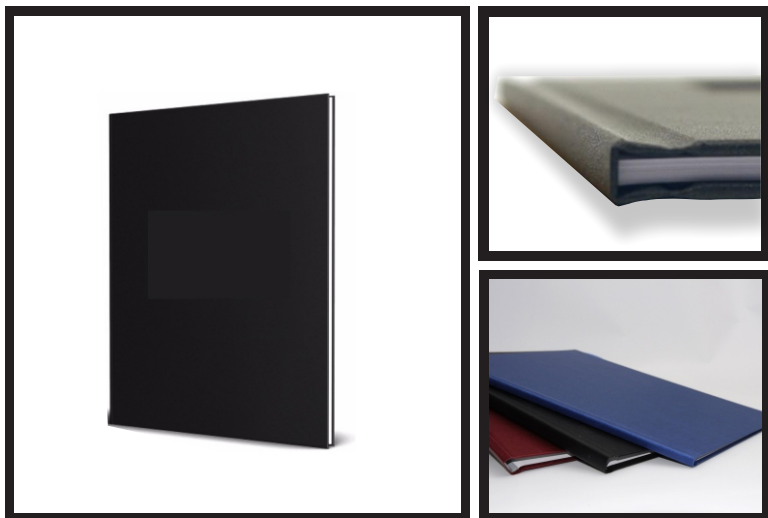

PRODUCTO: **CARPETA TAPA DURA**

CARACTERÍSTICAS

- CARTÓN PIEDRA CON VINILO DE ALTA CALIDAD.
- NO REQUIERE PERFORACIÓN DE HOJAS.
- LOMO METÁLICO INDEFORMABLE.
- RESINA PATENTADA EN EL INTERIOR DEL LOMO.
- DESDE 1 HASTA 340 HOJAS.
- PERSONALIZABLE CON EQUIPO UNIFOIL PRINTER.